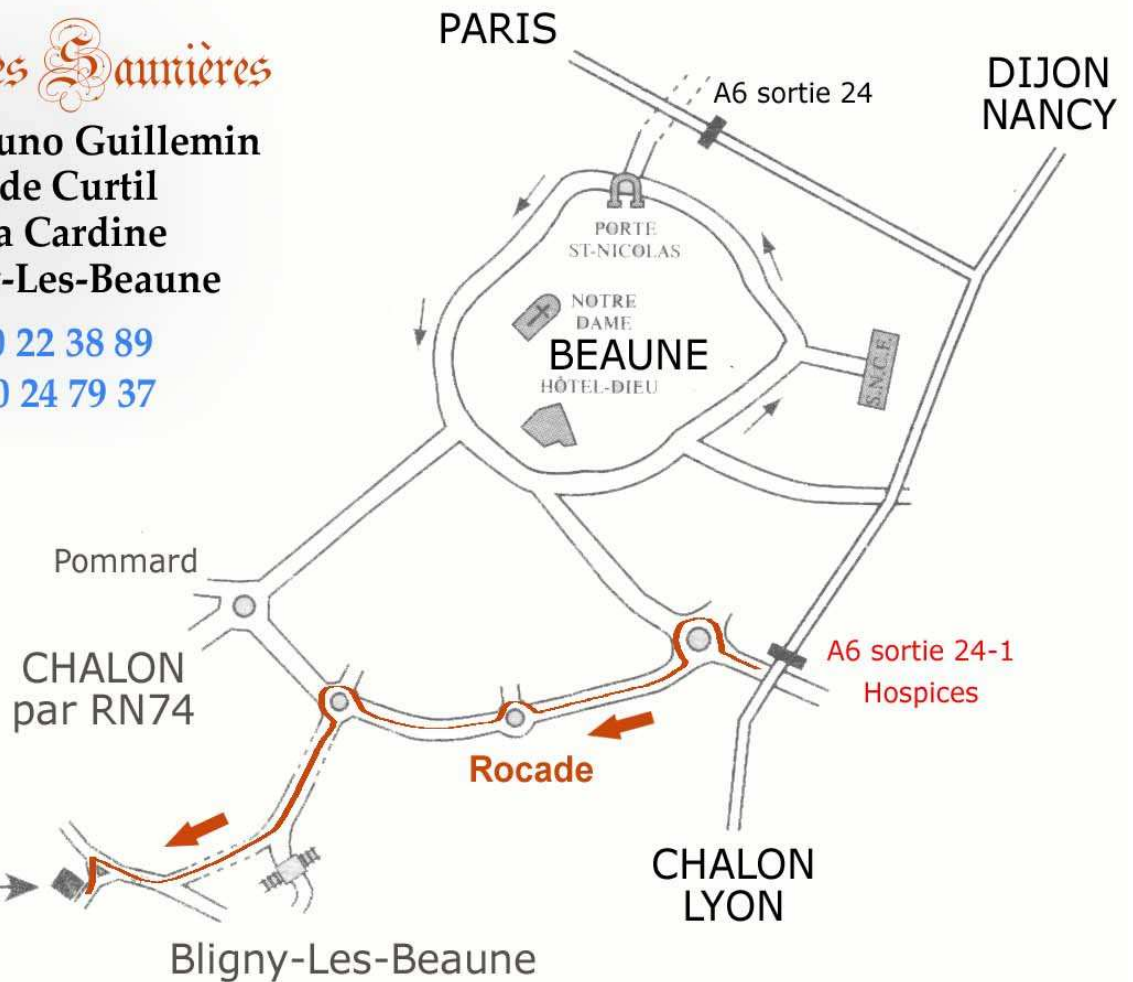

# Le Clos des Saunières

Fabienne et Bruno Guillemain  
Hameau de Curtil  
2 rue de la Cardine  
21200 Bligny-Les-Beaune

Tél. 03 80 22 38 89  
Fax. 03 80 24 79 37

Le Clos des Saunières

## Anfahrts-karte

Von der Autobahn A6 kommend, nehmen Sie **Ausfahrt 24-1 (Hospices de Beaune)**

Am ersten Kreisell (drei-viertel des Kreisells) nehmen Sie die richtung **Chalon-Autun** auf des Zufahrtsstrasse.

Dannach kommen Sie an einen zweiten Kreisell, fahren Sie dort geradeaus. Beim dritten Kreisell fahren Sie nach links raus Richtung **BLIGNY LES BEAUNE** (drei-viertel des Kreisells).

Vor der Eisenbahnbrücke (Schild Richtung Bligny les Beauune), nehmen Sie **die Strasse nach rechts**.

Am Ende dieser Strasse fahren Sie **nach rechts**, dann nach 50m Kommen Sie an eine Kreuzung, biegen Sie nach **links** ab.

Sie sind beim **Clos des Saunières** angekommen !! (erstes Haus rechts)