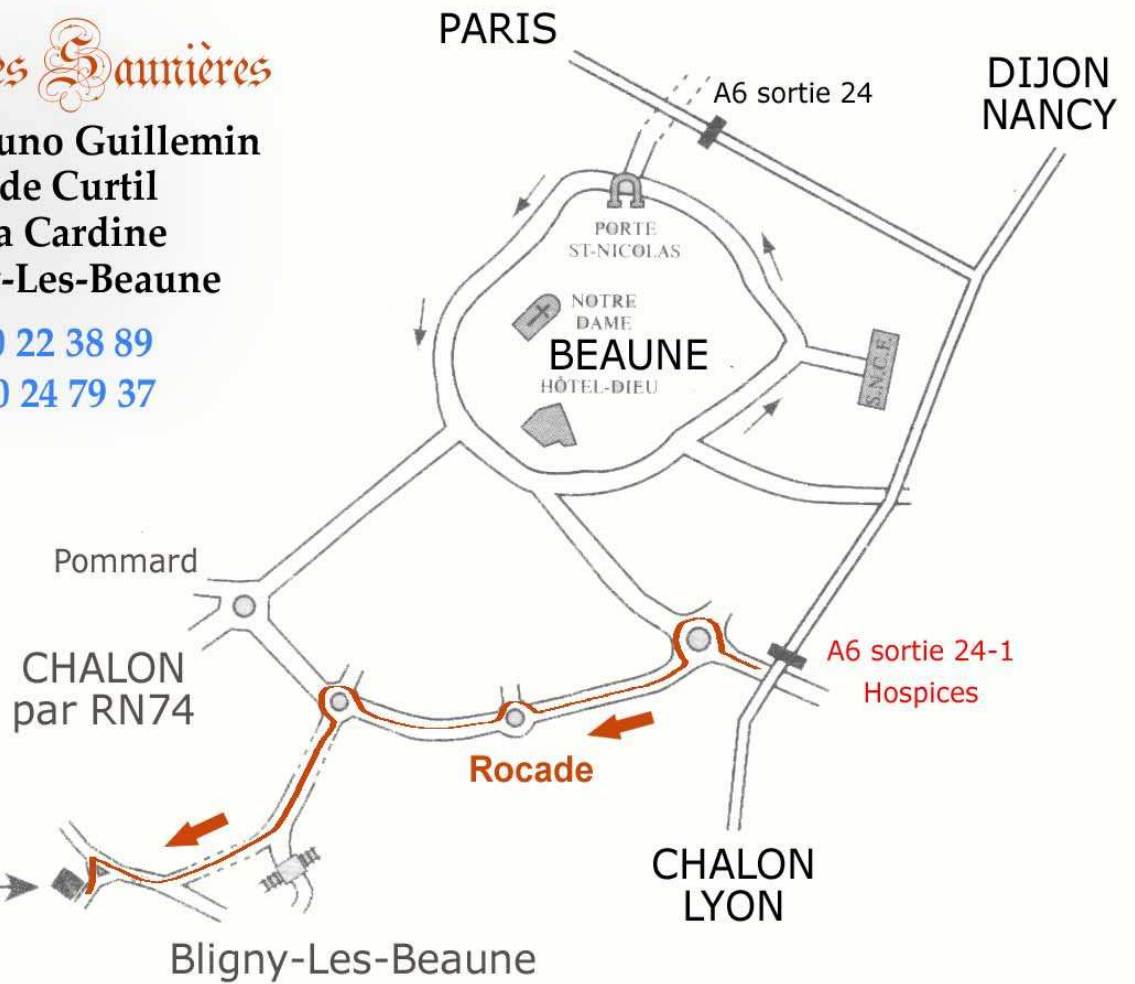

Le Clos des Saunières

Fabienne et Bruno Guillemain
Hameau de Curtil
2 rue de la Cardine
21200 Bligny-Les-Beaune

Tél. 03 80 22 38 89

Fax. 03 80 24 79 37

Le Clos des Saunières

Depuis l'autoroute A6, prenez la sortie 24-1 (Hospices de Beaune)

Au premier rond-point, prenez la direction de Chalon – Autun par la rocade
(trois quart de tour du rond-point)

Ensuite, passez le second rond- point et prenez à gauche au suivant,
direction Bligny-Les-Beaune

Avant le pont de chemin de fer (pancarte indiquant Bligny-Les-Beaune),
prenez la petite route à droite.

Au bout de cette route prenez à droite, puis au carrefour suivant à 50 m, prenez à gauche.

Vous êtes arrivés au **Clos des Saunières** (première maison à droite)