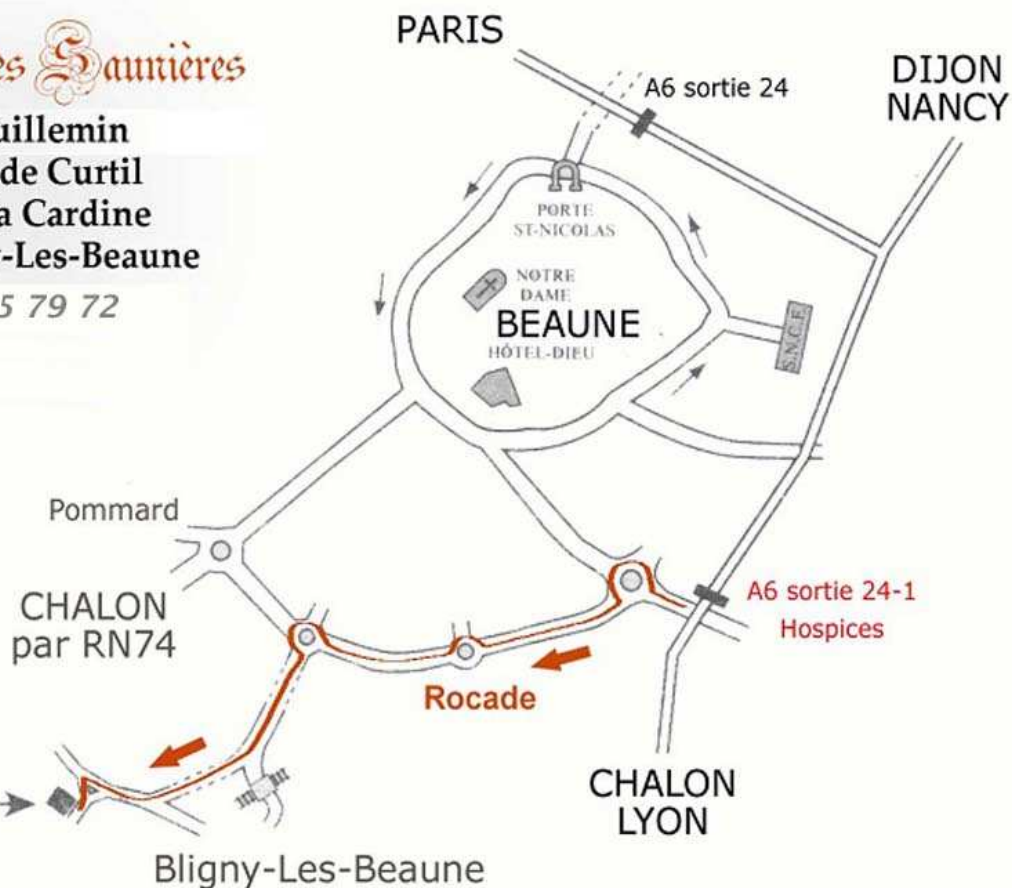

Le Clos des Saunières

Bruno Guillemin
Hameau de Curtil
2 rue de la Cardine
21200 Bligny-Les-Beaune

06 22 75 79 72

Le Clos des Saunières

Depuis l'autoroute A6, prenez la sortie 24-1 (Hospices de Beaune)

Au premier rond-point, prenez la direction de Chalon – Autun par la rocade
(trois quart de tour du rond-point)

Ensuite, passez le second rond- point et prenez à gauche au suivant,
direction Bligny-Les-Beaune

Avant le pont de chemin de fer (pancarte indiquant Bligny-Les-Beaune),
prenez la petite route à droite.

Au bout de cette route prenez à droite, puis au carrefour suivant à 50 m, prenez à gauche.

Vous êtes arrivés au **Clos des Saunières** (première maison à droite)