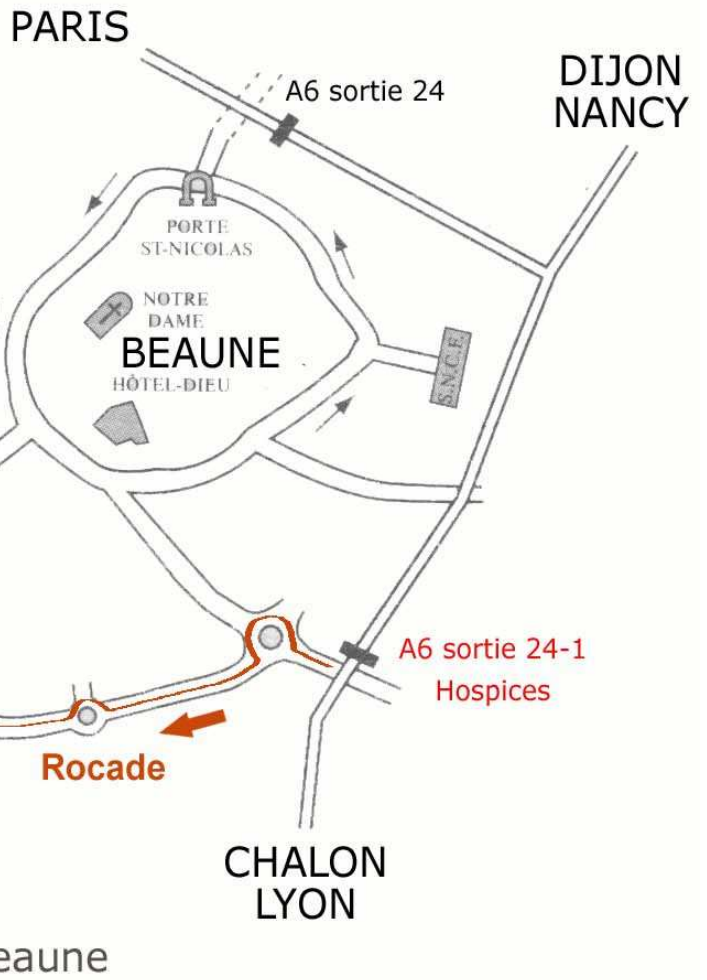

Le Clos des Saunieres

Fabienne et Bruno Guillemain
Hameau de Curtil
2 rue de la Cardine
21200 Bligny-Les-Beaune

Tél. 03 80 22 38 89

Fax. 03 80 24 79 37

Desde el autopista A6, tomar la salida 24-1 (cartel " Hospices de Beaune")

**A la primera glorieta de trafico, coger la direccion de Châlon-Autun
(3/4 de vuelta de la glorieta)**

**Despues, pasar la segunda glorieta de trafico y tirar a la izquierda a la siguiente
(direccion : Bligny-Les-Beaune)**

**Antes del puente de ferrocarril, tirar a la derecha (cartel
Bligny-Les-Beaune) y tomar la pequeña carretera**

**Al cabo de esta carretera, tirar a la derecha y despues, al cruce siguiente a 50 m,
tirar a la izquierda.**

Han llegado al Clos des Saunieres (primera casa a derecha)